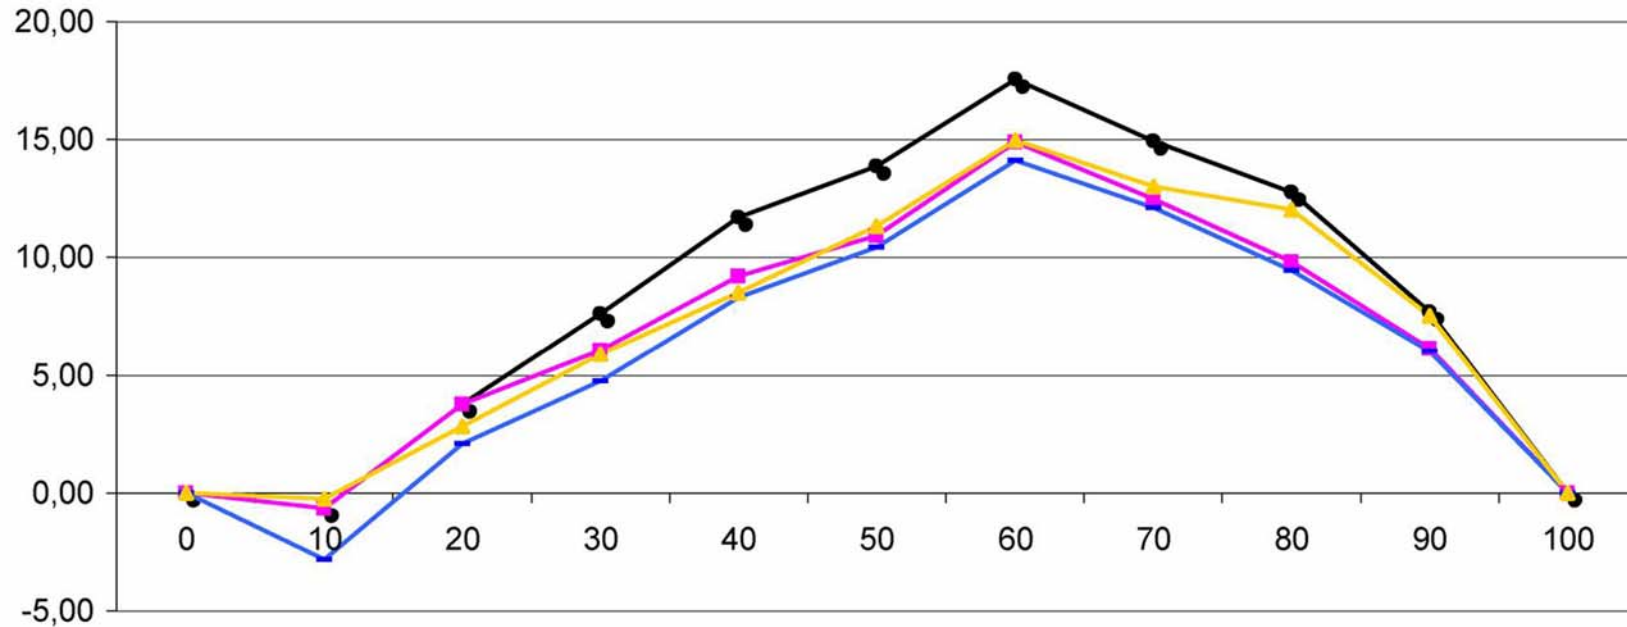

Bezwzględny przyrost wartości tonalnej (wszystkie farby)

—●— Bezwzględny przyrost punktów (black)

—■— Bezwzględny przyrost punktów (magenta)

—■— Bezwzględny przyrost punktów (cyan)

—▲— Bezwzględny przyrost punktów (yellow)